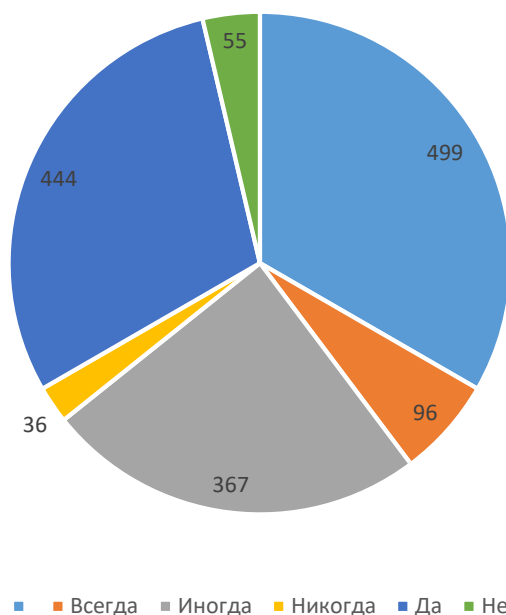

Опрос обучающихся по качеству питания в школе